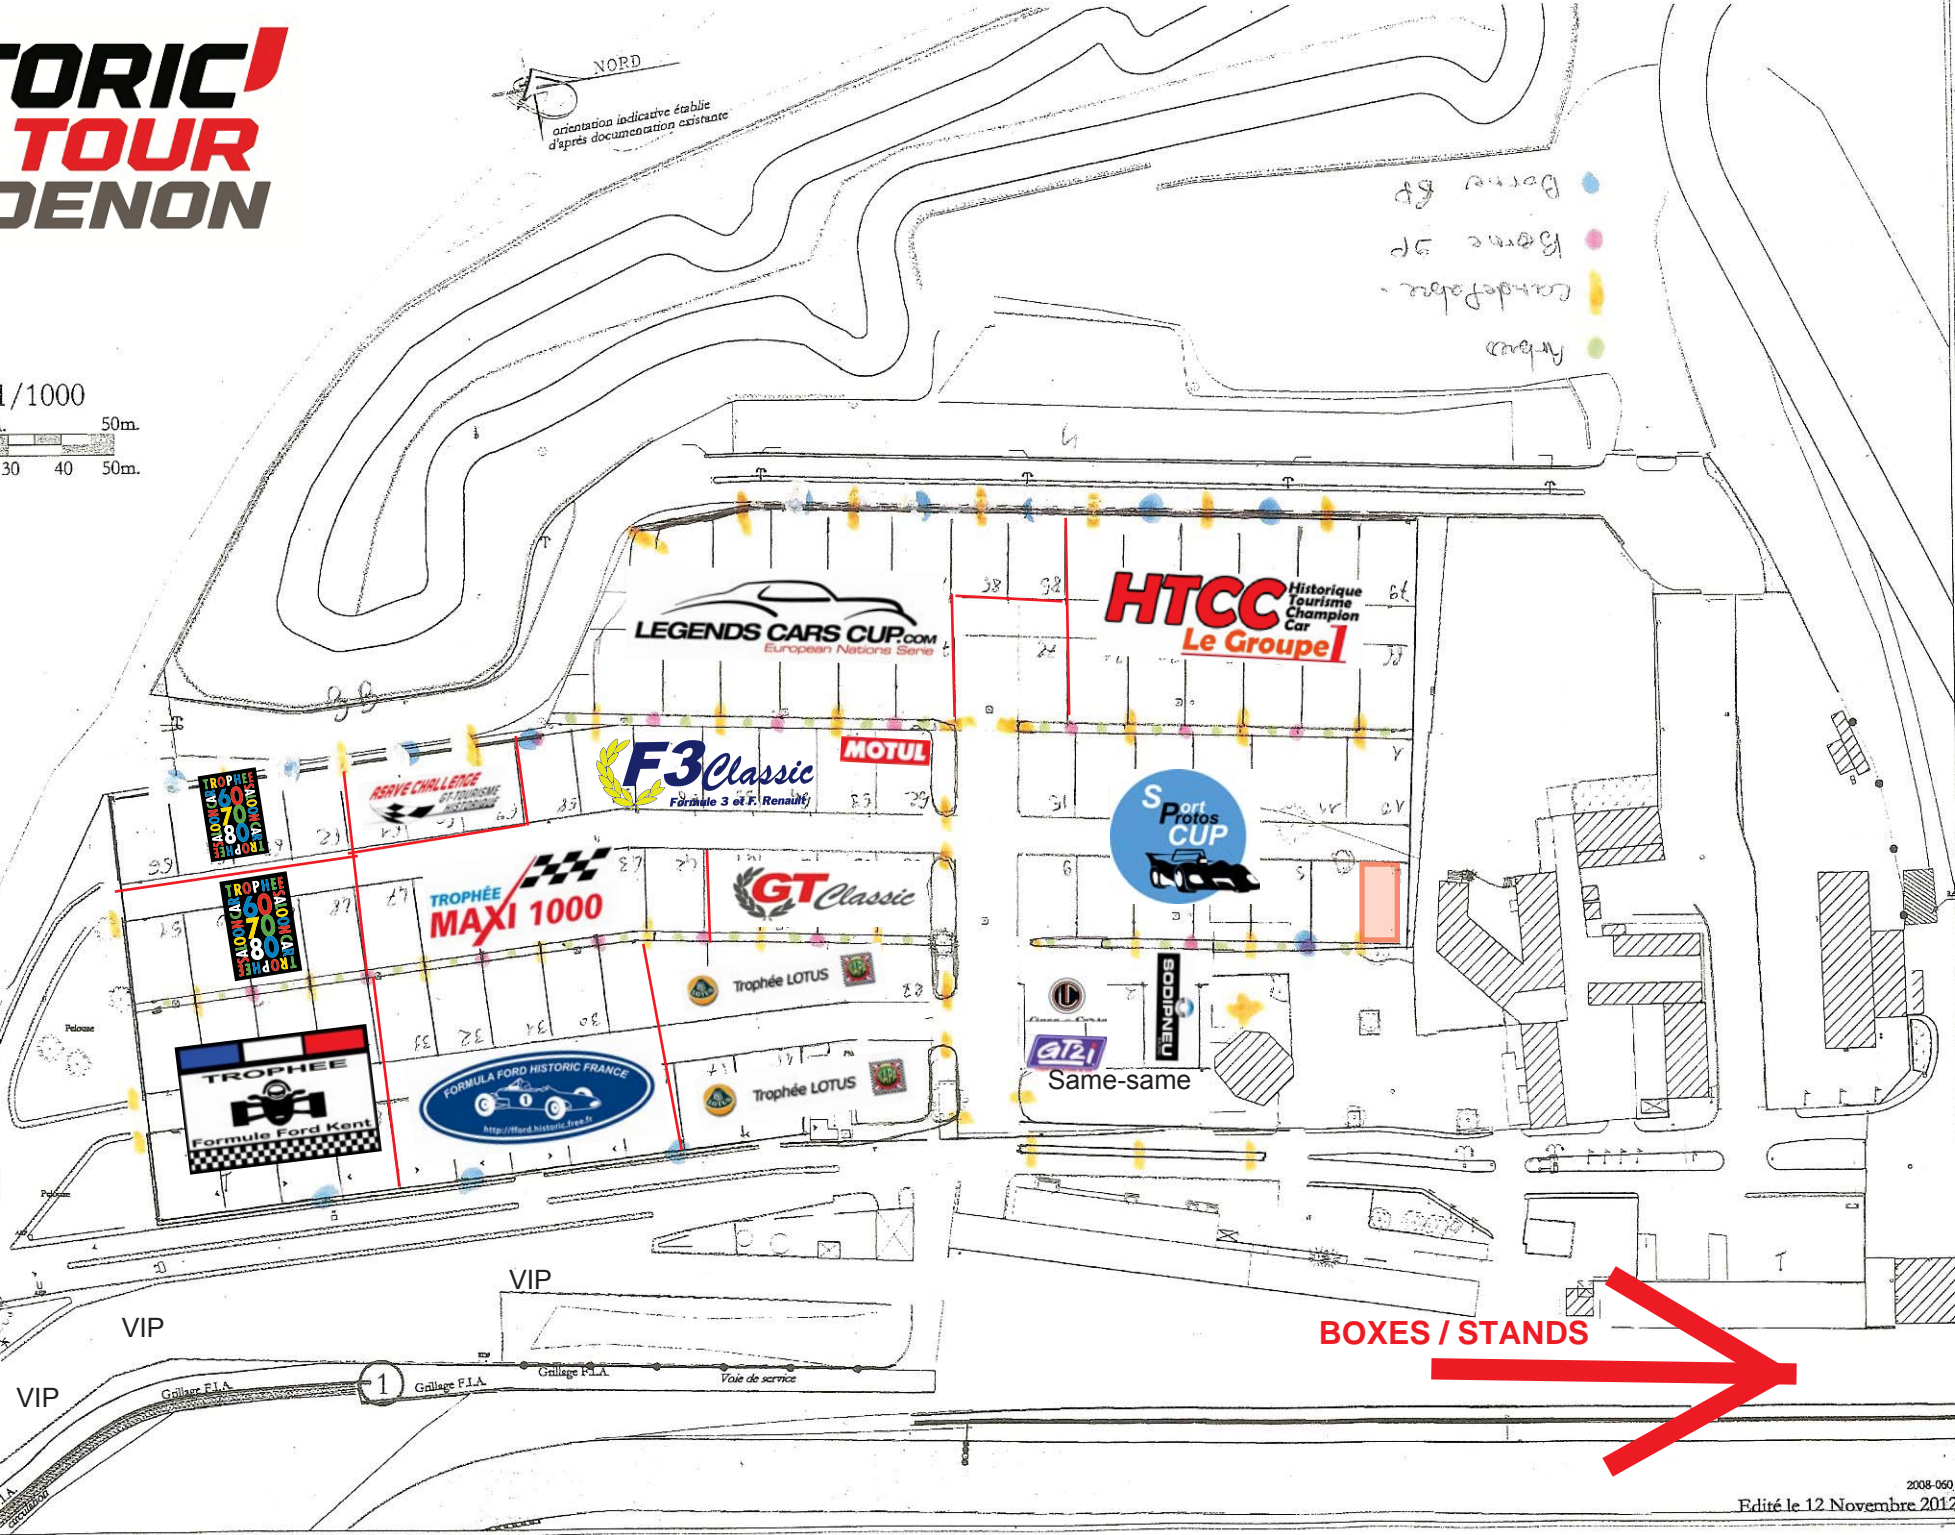

HISTORIC TOUR LEDENON

NORD
orientation indicative établie
d'après documentation existante

Echelle : 1/1000
0m. 5 10 25m. 50m.
0m. 10 20 30 40 50m.

- Borne BP
- Borne SP
- Carrefour
- Arbre

BOXES / STANDS