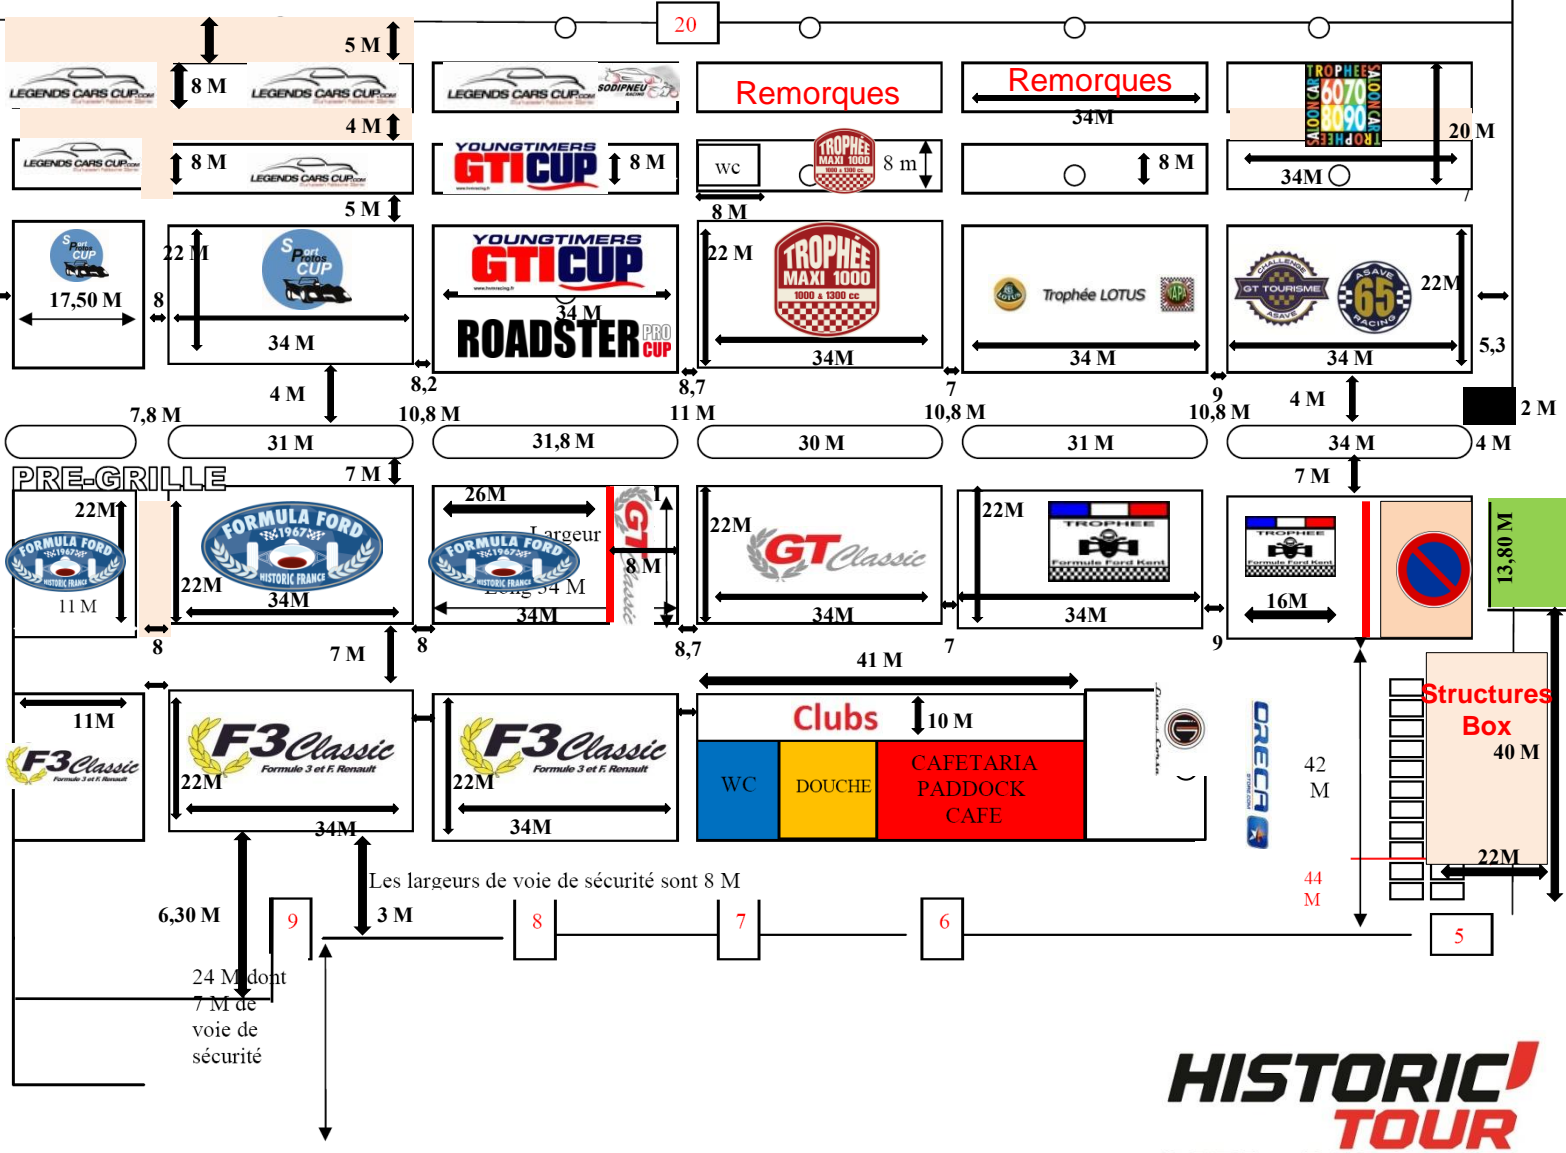

PLAN DE PADDOCK VAL DE VIENNE

Campings Cars

Remorques

Local Technique Médical

2

160 M →