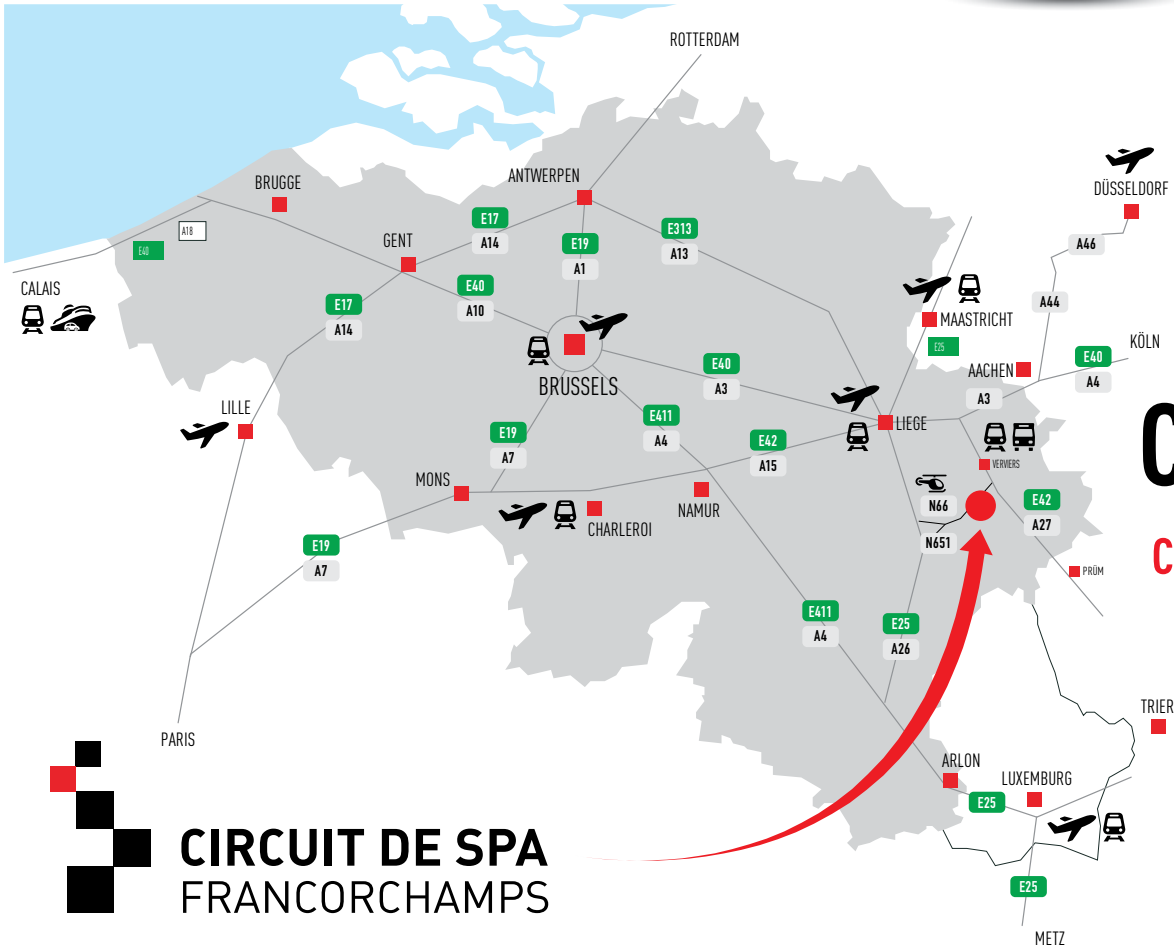

CIRCUIT DE SPA FRANCORCHAMPS®

ACCÈS AU CIRCUIT

Carte de Belgique

CIRCUIT DE SPA FRANCORCHAMPS

BRUGGE : 242 km
 GENT : 199 km
 ANTWERPEN : 163 km
 BRUSSELS : 140 km
 MONS : 176 km
 CHARLEROI : 145 km
 NAMUR : 110 km
 LIEGE : 50 km
 ARLON : 123 km

AMSTERDAM : 292 km
 MAASTRICHT : 71 km
 AACHEN : 68 km
 DÜSSELDORF : 144 km
 KÖLN : 138 km
 LUXEMBURG : 153 km
 NANCY : 259 km
 LILLE : 256 km
 LONDON : 460 km

LIEGE : 50 km
www.liegeairport.com
 CHARLEROI : 145 km
www.charleroi-airport.com
 BRUXELLES : 140 km
www.brusselsairport.be
 DÜSSELDORF : 144 km
www.duesseldorf-international.de
 MAASTRICHT : 71 km
www.maa.nl
 LUXEMBURG : 153 km
www.luxairport.lu

VERVIERS
 LIEGE
 NAMUR
 CHARLEROI
 BRUXELLES
 MAASTRICHT
 KÖLN
 LUXEMBURG
 infos : www.b-rail.be
www.infotec.be

**Pour le Grand-Prix de
 Formule 1 :**
 accès spécifiques,
 cliquez sur :
www.spagrandprix.com

www.spa-francorchamps.be

E42 A27 E40 A3 10
Spa - Verviers - Liège - Germany

ACCÈS AU CIRCUIT

Plan général du site

Pour le Grand-Prix de Formule 1 : accès spécifiques, cliquez sur : www.spagrandprix.com

CIRCUIT DE SPA FRANCORCHAMPS®