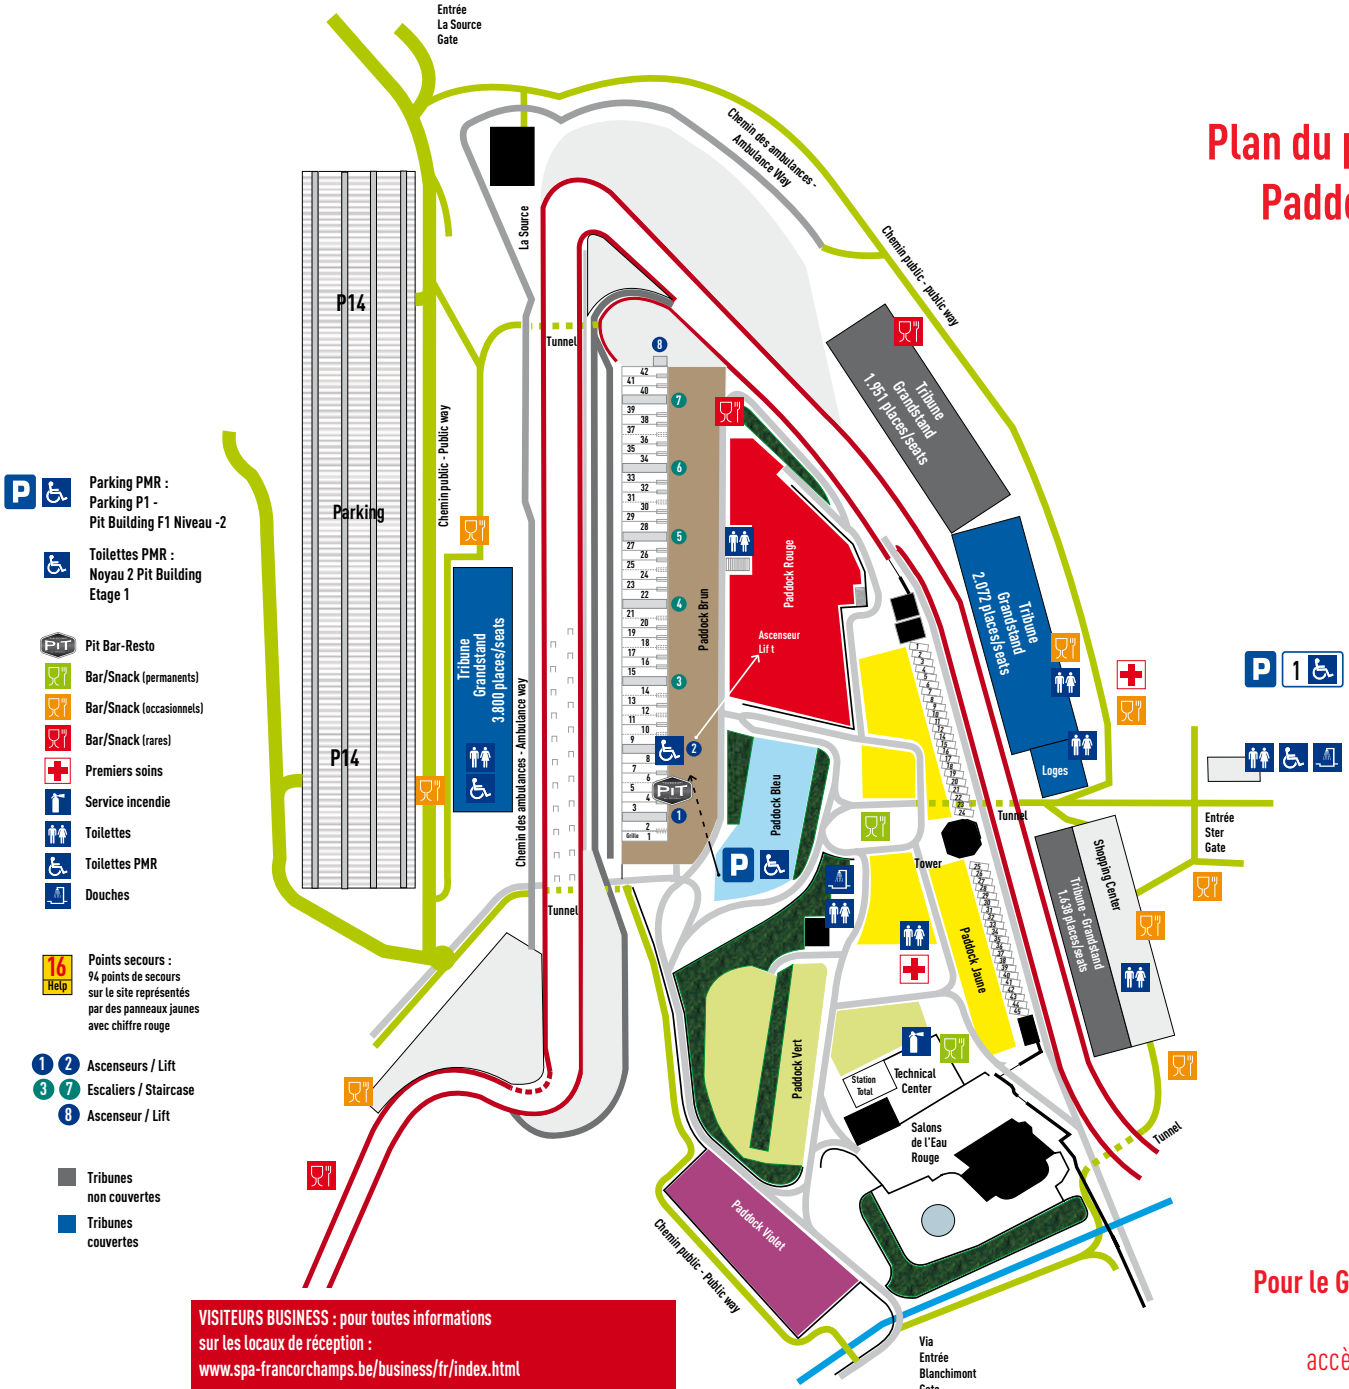

CIRCUIT DE SPA FRANCORCHAMPS®

ACCÈS AU CIRCUIT

Carte de Belgique

CIRCUIT DE SPA FRANCORCHAMPS

BRUGGE : 242 km
 GENT : 199 km
 ANTWERPEN : 163 km
 BRUSSELS : 140 km
 MONS : 176 km
 CHARLEROI : 145 km
 NAMUR : 110 km
 LIEGE : 50 km
 ARLON : 123 km

www.spa-francorchamps.be

E42 A27 E40 A3 10
Spa - Verviers - Liège - Germany

ACCÈS AU CIRCUIT

Plan général du site

Pour le Grand-Prix de Formule 1 : accès spécifiques, cliquez sur : www.spagrandprix.com

CIRCUIT DE SPA FRANCORCHAMPS®

Entrée "La Source" Gate

**Plan détaillé du circuit
Detailed map of the circuit**

- Premiers soins
- Service incendie
- Toilettes
- Toilettes PMR
- Pit Bar-Resto
- Bar/Snack (permanents)
- Bar/Snack (occasionnels)
- Bar/Snack (rares)
- Zones spectateurs
- Tribunes couvertes
- Tribunes non couvertes
- Accès piétons
- Fan Shop
- Points secours :
94 points de secours
sur le site représentés
par des panneaux jaunes
avec chiffre rouge

Entrée
"Blanchimont"
Gate

Longueur totale de la piste : 7.004 m.

Pour le Grand-Prix de
Formule 1 :
accès spécifiques,
cliquez sur :
www.spagrandprix.com

CIRCUIT DE SPA FRANCORCHAMPS®

Plan du paddock Paddock Map