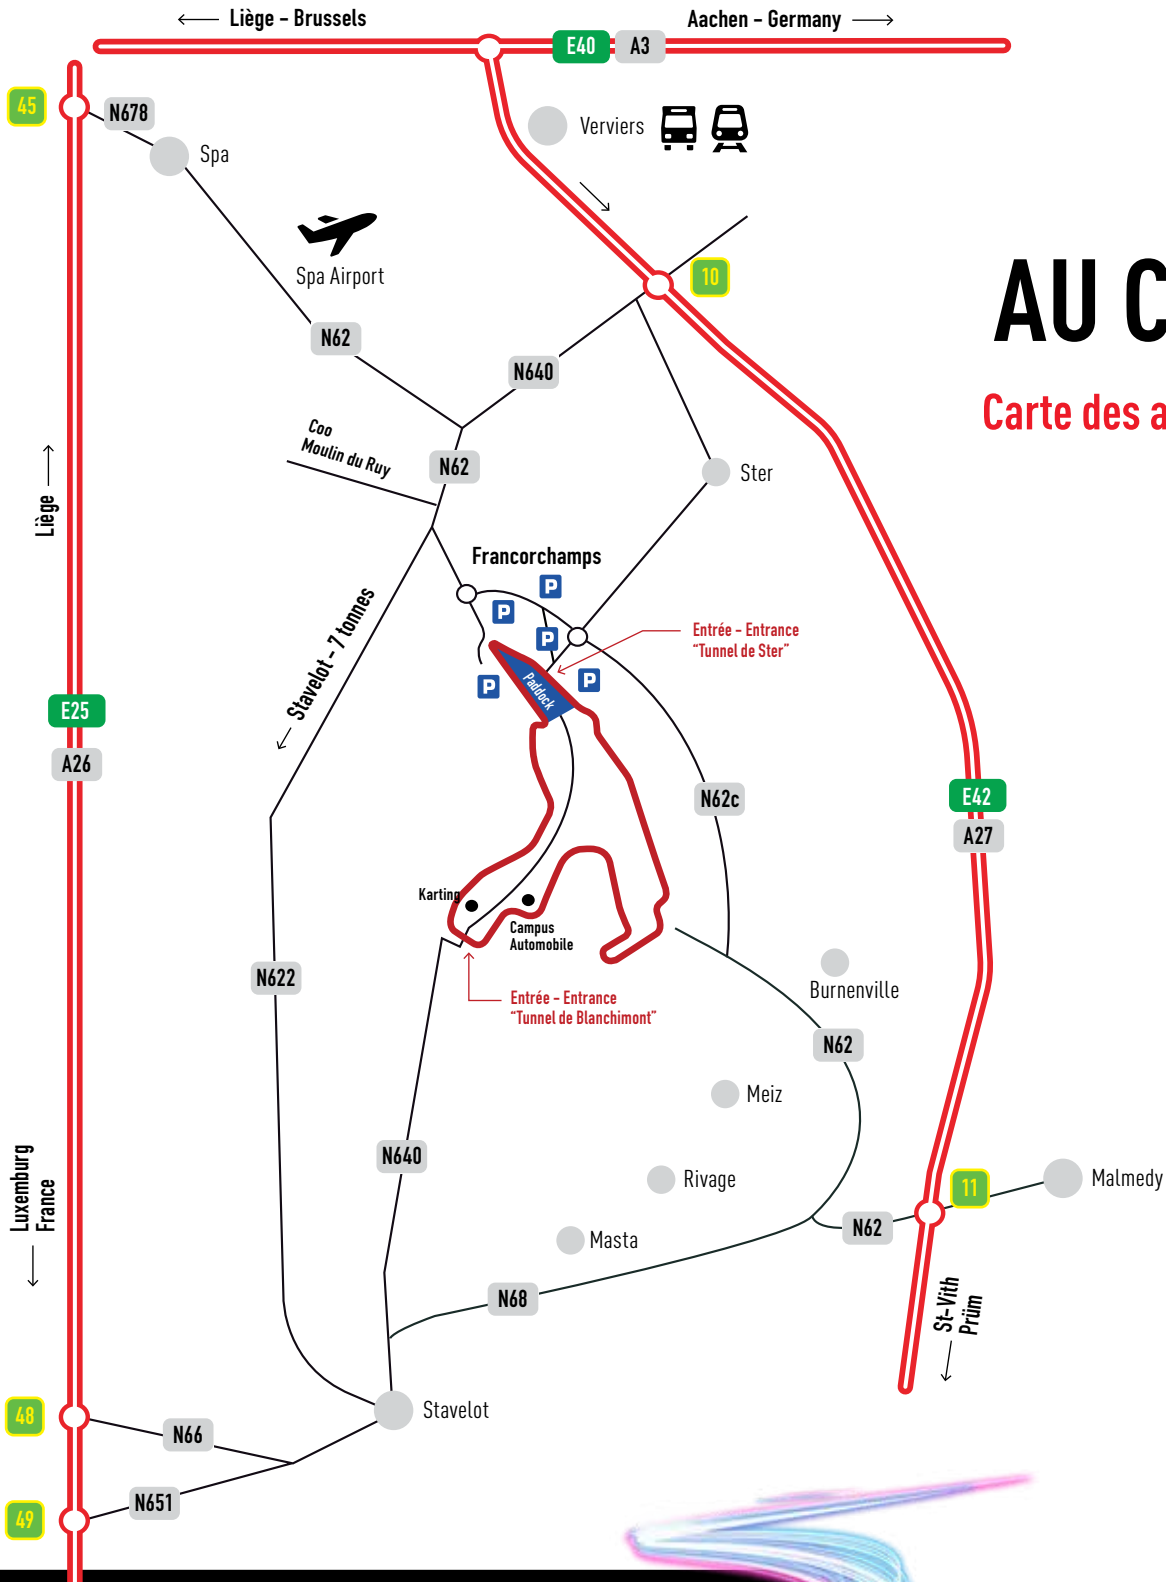

CIRCUIT DE SPA FRANCORCHAMPS®

ACCÈS AU CIRCUIT

Carte des abords du circuit

!
Pour le Grand-Prix de
Formule 1 :
accès spécifiques,
cliquez sur :
www.spagrandprix.com

Follow us @circuitspa

Follow us @circuit_spa_francorchamps

www.spa-francorchamps.be