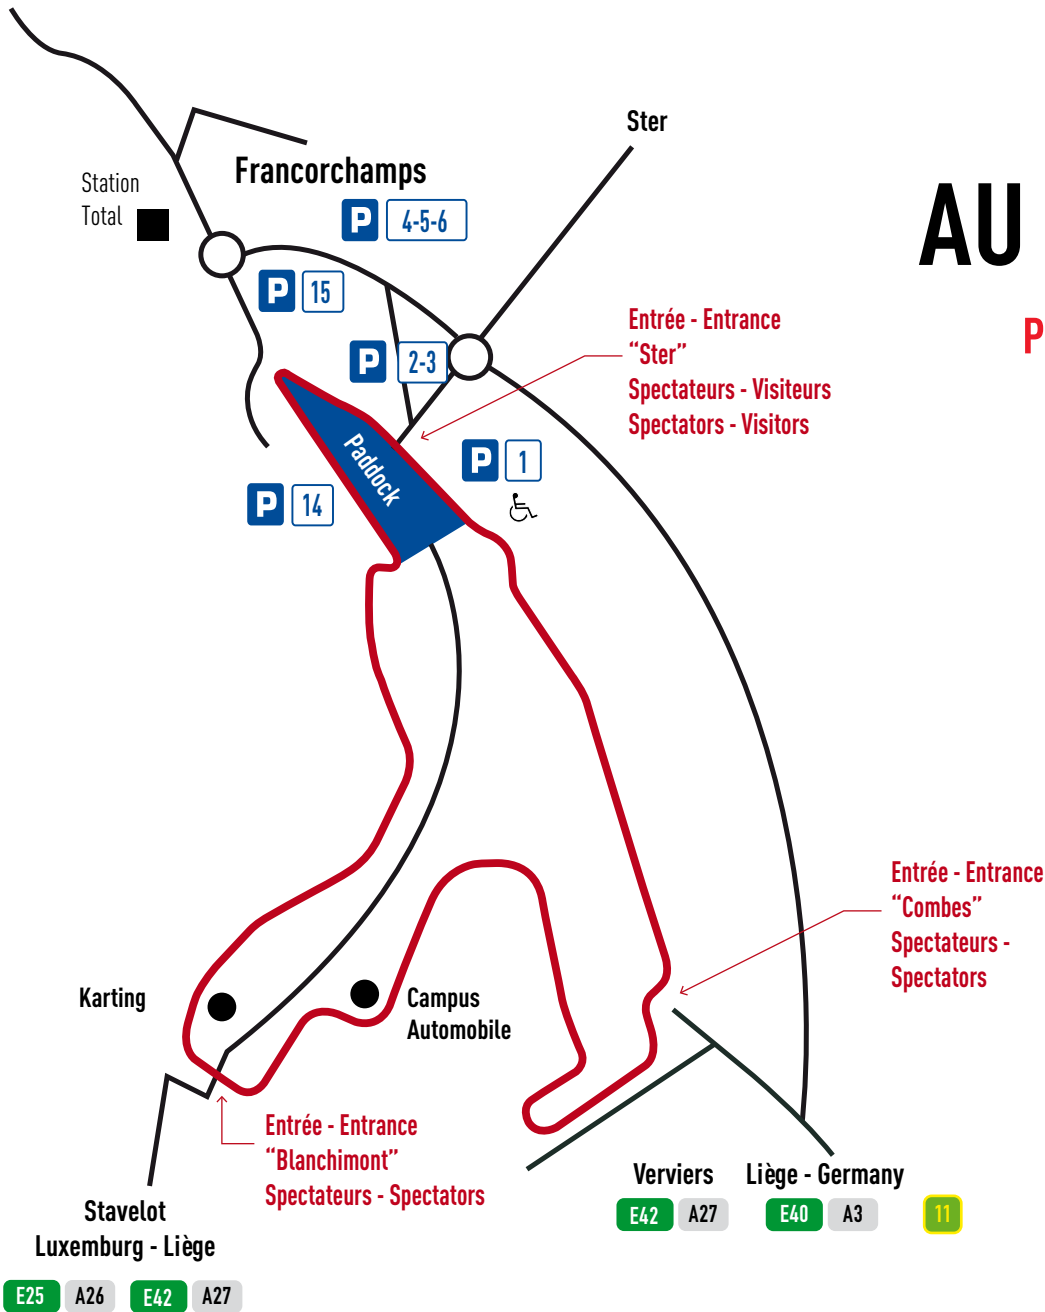

CIRCUIT DE SPA FRANCORCHAMPS®

ACCÈS AU CIRCUIT

Carte de Belgique

CIRCUIT DE SPA FRANCORCHAMPS

BRUGGE : 242 km
 GENT : 199 km
 ANTWERPEN : 163 km
 BRUSSELS : 140 km
 MONS : 176 km
 CHARLEROI : 145 km
 NAMUR : 110 km
 LIEGE : 50 km
 ARLON : 123 km

CIRCUIT DE SPA FRANCORCHAMPS®

ACCÈS AU CIRCUIT

Carte des abords du circuit

!
Pour le Grand-Prix de
Formule 1 :
accès spécifiques,
cliquez sur :
www.spagrandprix.com

Follow us @circuitspa

Follow us @circuit_spa_francorchamps

www.spa-francorchamps.be

E42 A27 E40 A3 10
Spa - Verviers - Liège - Germany

ACCÈS AU CIRCUIT

Plan général du site

Pour le Grand-Prix de Formule 1 : accès spécifiques, cliquez sur : www.spagrandprix.com

CIRCUIT DE SPA FRANCORCHAMPS®

Entrée "La Source" Gate

**Plan détaillé du circuit
Detailed map of the circuit**

- Premiers soins
- Service incendie
- Toilettes
- Toilettes PMR
- Pit Bar-Resto
- Bar/Snack (permanents)
- Bar/Snack (occasionnels)
- Bar/Snack (rares)
- Zones spectateurs
- Tribunes couvertes
- Tribunes non couvertes
- Accès piétons
- Fan Shop
- Points secours :
94 points de secours
sur le site représentés
par des panneaux jaunes
avec chiffre rouge