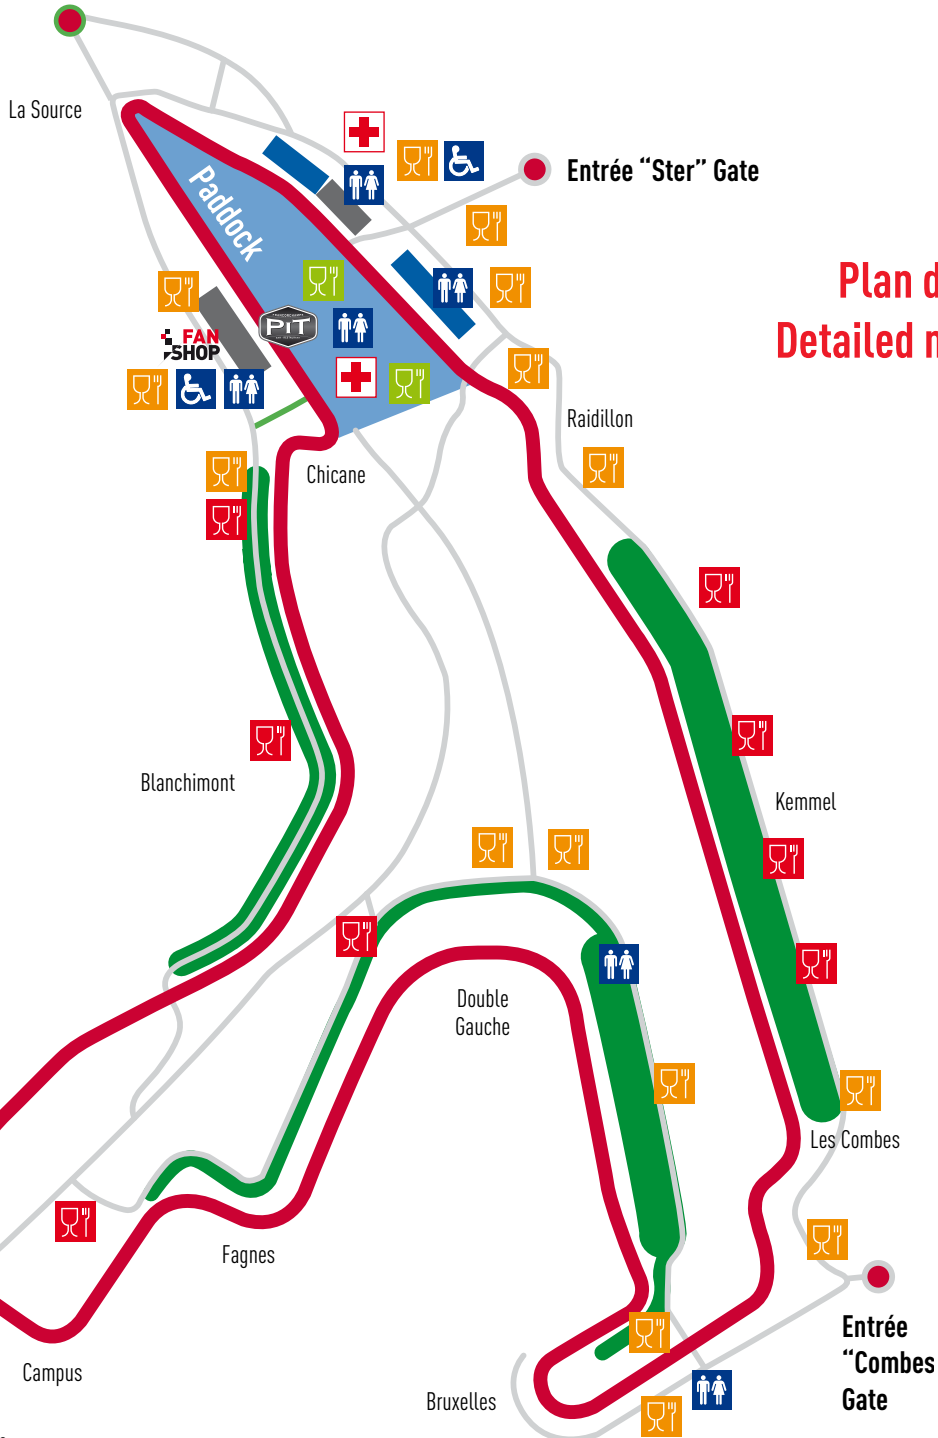

CIRCUIT DE SPA FRANCORCHAMPS®

ACCÈS AU CIRCUIT

Carte de Belgique

CIRCUIT DE SPA FRANCORCHAMPS

BRUGGE : 242 km
 GENT : 199 km
 ANTWERPEN : 163 km
 BRUSSELS : 140 km
 MONS : 176 km
 CHARLEROI : 145 km
 NAMUR : 110 km
 LIEGE : 50 km
 ARLON : 123 km

www.spa-francorchamps.be

E42 A27 E40 A3 10
Spa - Verviers - Liège - Germany

ACCÈS AU CIRCUIT

Plan général du site

Pour le Grand-Prix de Formule 1 : accès spécifiques, cliquez sur : www.spagrandprix.com

CIRCUIT DE SPA FRANCORCHAMPS®

Entrée "La Source" Gate

**Plan détaillé du circuit
Detailed map of the circuit**

- Premiers soins
- Service incendie
- Toilettes
- Toilettes PMR
- Pit Bar-Resto
- Bar/Snack (permanents)
- Bar/Snack (occasionnels)
- Bar/Snack (rares)
- Zones spectateurs
- Tribunes couvertes
- Tribunes non couvertes
- Accès piétons
- Fan Shop
- Points secours :
94 points de secours
sur le site représentés
par des panneaux jaunes
avec chiffre rouge

Entrée
"Blanchimont"
Gate

Longueur totale de la piste : 7.004 m.

Pour le Grand-Prix de
Formule 1 :
accès spécifiques,
cliquez sur :
www.spagrandprix.com

CIRCUIT DE SPA FRANCORCHAMPS®

Plan du paddock Paddock Map